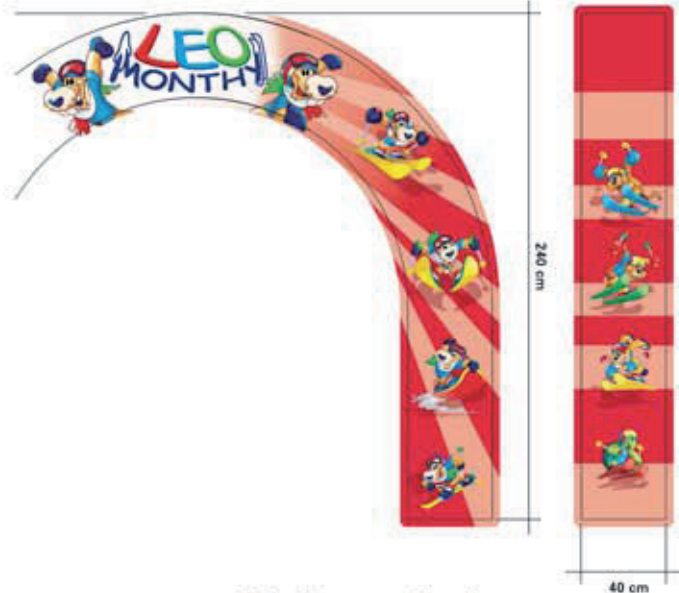

10-Pettorali livelli.pdf

Dimensione al naturale striscione: 70 x 180 cm

12-StriscioneArrivo#276FA63.pdf

2_MaterassiSagomati 1.pdf

2_MaterassiSagomati 2.pdf

3tappeti Arr.Part.pdf

4_MaterassiMuro livelli 2.pdf

4_MaterassiMuroLivelli.pdf

7_Arcolngresso color.pdf

8-Margherita_Cuore livelli.pdf

Copriarco Livelli .pdf

Freccia Amsi.tif

Materasso 10 x 10 Livelli.pdf

StopAmsi.tif

Tappeti didattici Livelli 1.pdf